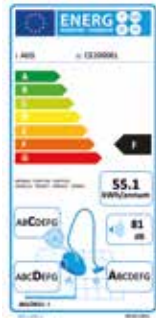

UVP ~~54,95~~  
**29,99**

**CIATRONIC®**

**Bodenstaubsauger BS 1304**  
Hepa Filter, 2-fach Zubehör: kombinierte  
Bürsten- / Fugendüse, 700 Watt

**beutellos**

UVP ~~69,99~~  
**44,99**

**AEG**

**Staubsauger CE 2000EL**  
Teleskoprohr, inklusive Fugen- und  
Polsterdüse, 1500 Watt